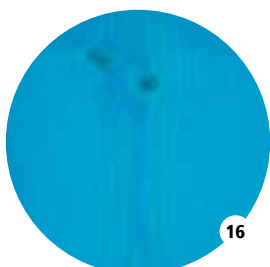

BLACK

LOOK IPE

LIGHT GREY

TAUPE

SUNFLOWER

VEGGIE

DOLPHIN

LAGOON

DRAGONFRUIT

PIGLET

POPPY

SUNSET

COMENTARIOS

El pigmento presente en los diferentes colores de Hybrid Wood Protector contribuye a proteger contra el engrisecimiento. **ADVERTENCIA** El color PURE no lleva pigmentos, de manera que en espacios exteriores volverá a aparecer el tono envejecido natural. • Para intensificar el color, Hybrid Wood Protector se puede combinar con un pretratamiento opcional con Sunprimer HWP. • Los resultados dependen del tipo de madera elegido, el método de preparación, etc. • Se recomienda hacer siempre una muestra antes de aplicar el producto a toda la superficie.