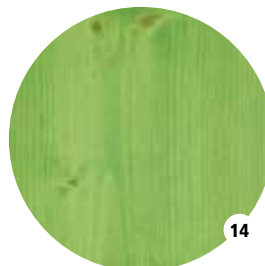

WHITE

PURE

NATURAL

TEAK

ROYAL

CHOCOLATE

CHARCOAL

GREY

BLACK

LOOK IPE

LIGHT GREY

TAUPE

SUNFLOWER

VEGGIE

DOLPHIN

LAGOON

DRAGONFRUIT

PIGLET

POPPY

SUNSET

COMENTARIOS

El pigmento presente en los diferentes colores de Hybrid Wood Protector contribuye a proteger contra el engrisecimiento. **ADVERTENCIA** El color PURE no lleva pigmentos, de manera que en espacios exteriores volverá a aparecer el tono envejecido natural. • Para intensificar el color, Hybrid Wood Protector se puede combinar con un pretratamiento opcional con Sunprimer HWP. • Los resultados dependen del tipo de madera elegido, el método de preparación, etc. • Se recomienda hacer siempre una muestra antes de aplicar el producto a toda la superficie.

Colores mostrados en pino. Los colores mostrados son de referencia y pueden variar en función de la especie de madera y el grano de lija utilizado. Consultar la ficha técnica antes de la aplicación.

Rubio Monocoat Head Office • Roeselaarsestraat 535 - 8870 Izegem - Belgium
Tel. +32 (0)51 30 80 54 • info@rubionocoat.com • www.rubionocoat.com
Imagen de portada © Luc Boegly