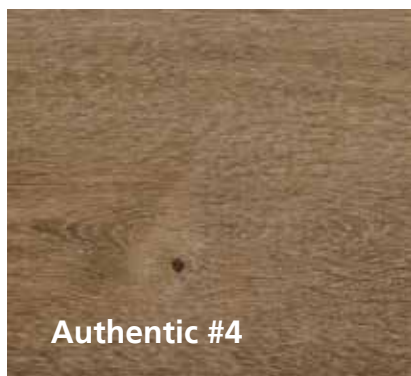

Authentieke Ammonia look

De kleuren kunnen onderling gemixt worden om de exacte 'pre-aged' tint te verkrijgen zoals de klant in gedachten heeft.