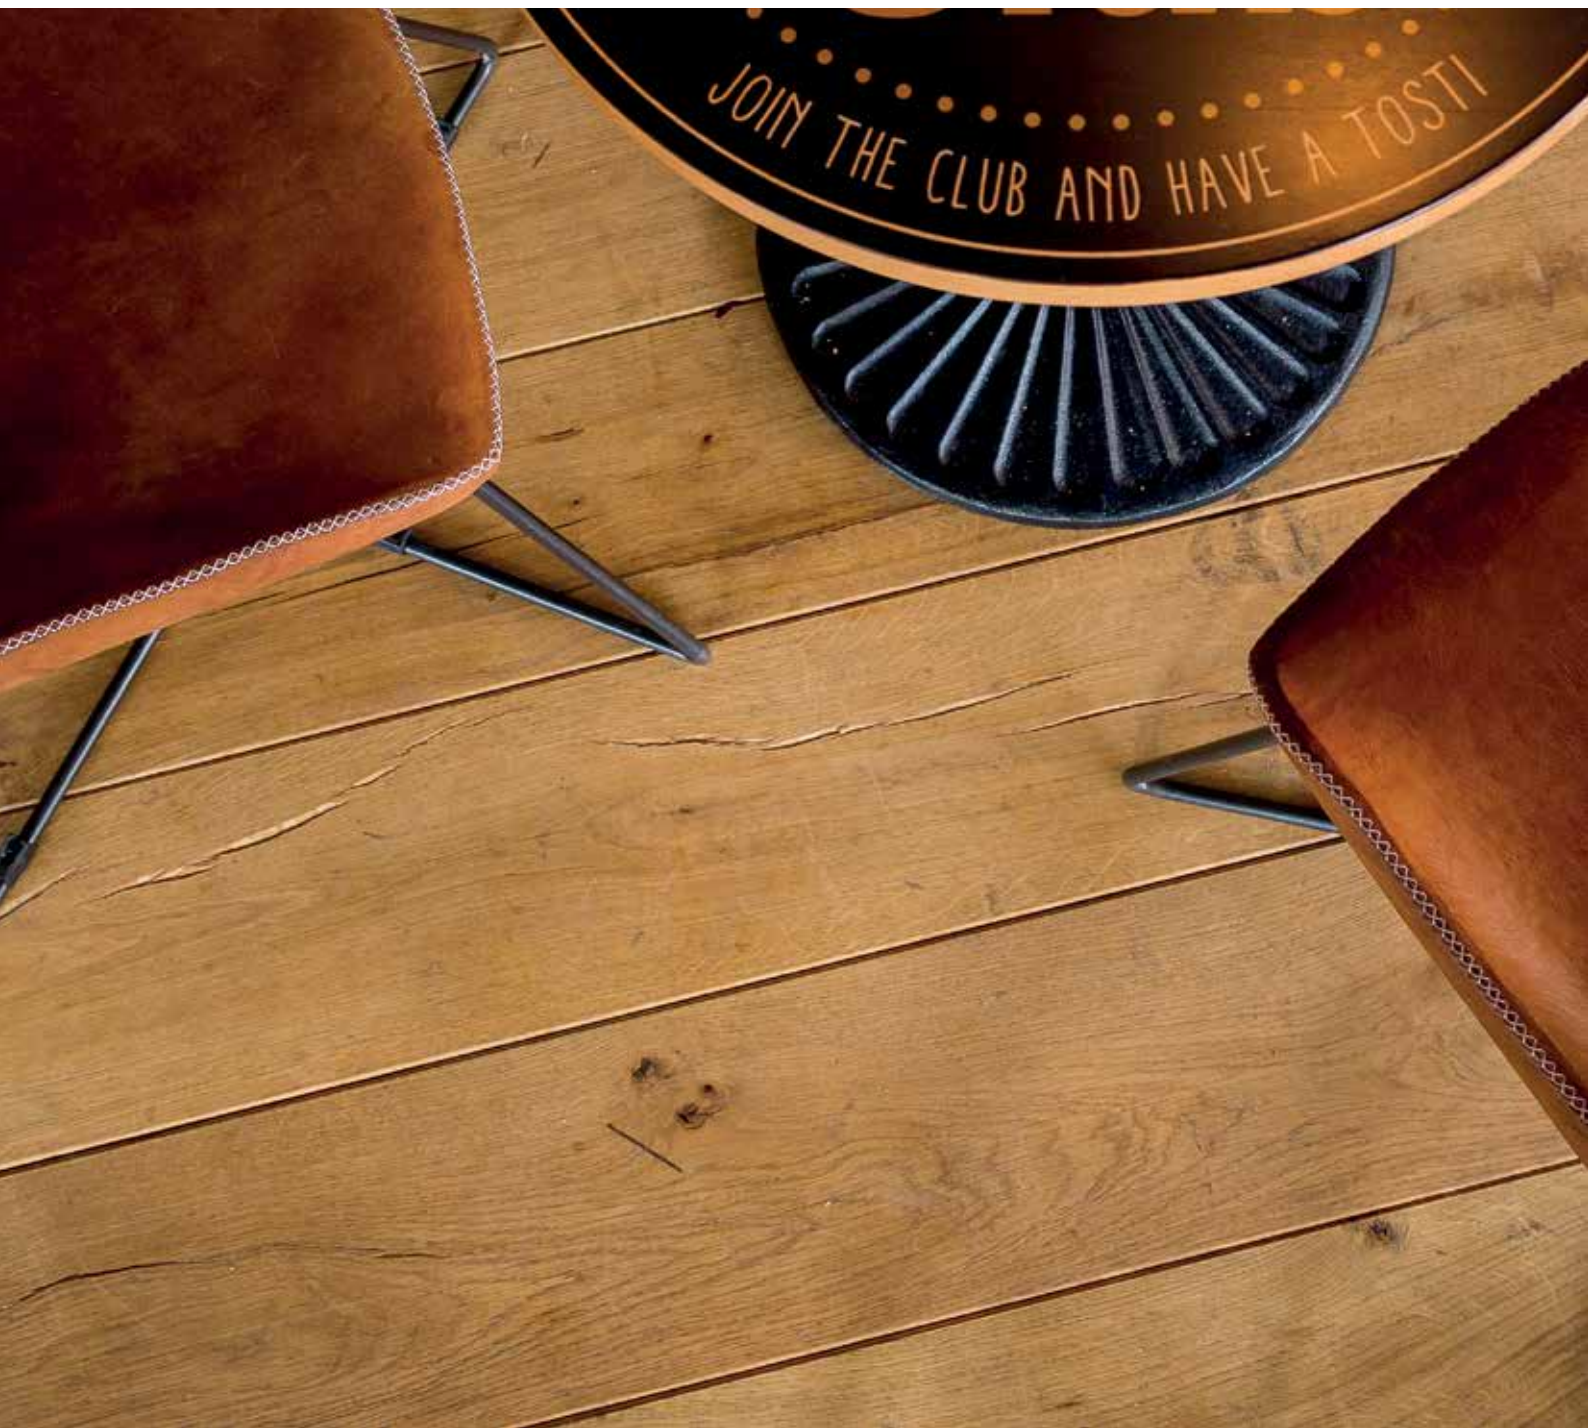

INTERIOR

Rubio[®]
MONOCOAT
BESCHERMT EN KLEURT UW HOUT IN ÉÉN ENKELE LAAG

RUBIO[®] MONOCOAT PRE-AGING
DE MOOIE LOOK VAN EEN REACTIEVE BEITS, ZONDER DE NADELEN

Een nieuwe vloer met een oude look. Het is een vloertrend die heel erg in trek is. Naast het effectief roken en branden van hout, bestaan er tal van reactieve producten om een gerookte of vergrijsde uitstraling aan het hout te geven.