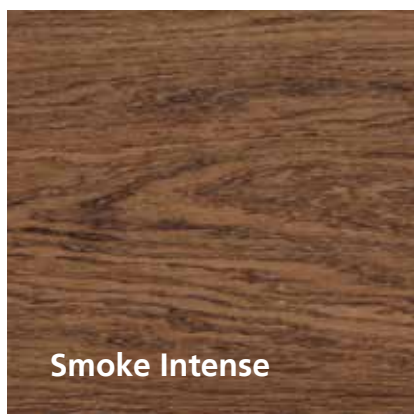

Rubio Monocoat Pre-Aging is een **niet-reactieve** voorkeur van hoge kwaliteit, beschikbaar in 10 standaard kleuren. Het kleurengamma gaat enerzijds van een lichtere naar donkere gerookte look, waarbij de kleuren onderling mengbaar zijn en ook afgelengd kunnen worden tot de variant die de klant wenst. Anderzijds is er een gamma vergrijsde kleuren die ook onderling mengbaar zijn. Het resultaat geeft een **diepe kleuring met subtiele accenten**. Ook de harde gedeelten van het hout, en het spint worden gekleurd zodat de natuurlijke veroudering maximaal benaderd wordt.

Dit product is een voorbehandeling en beschermt het hout niet. **Het moet gecombineerd worden met één van onze Rubio Monocoat afwerkingsproducten** voor een maximale bescherming.

Fumed look

Authentieke Ammonia look

De kleuren kunnen onderling gemixt worden om de exacte 'pre-aged' tint te verkrijgen zoals de klant in gedachten heeft.

Smoked look

De kleuren kunnen onderling gemixt worden om de exacte 'pre-aged' tint te verkrijgen zoals de klant in gedachten heeft.