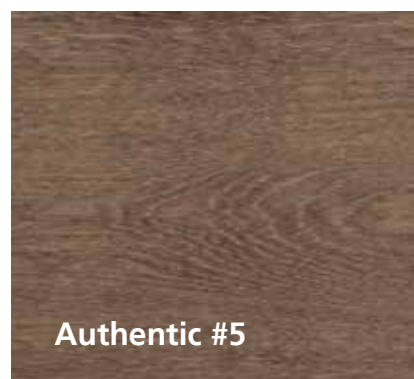

Authentieke Ammonia look

De kleuren kunnen onderling gemixt worden om de exacte 'pre-aged' tint te verkrijgen zoals de klant in gedachten heeft.