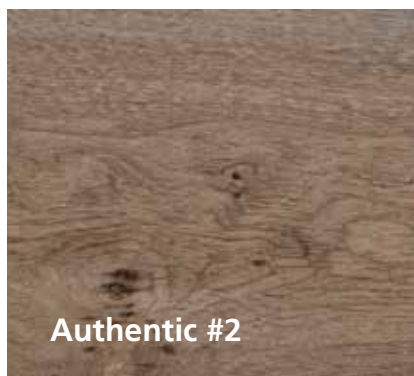

Authentieke Ammonia look

De kleuren kunnen onderling gemixt worden om de exacte 'pre-aged' tint te verkrijgen zoals de klant in gedachten heeft.