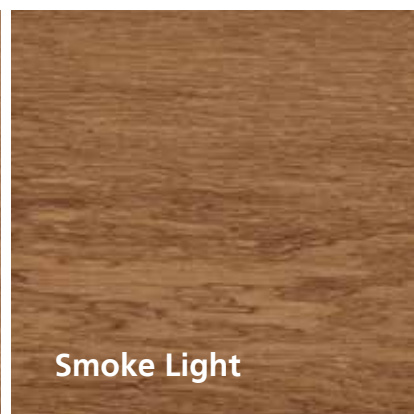

Rubio Monocoat Pre-Aging is een **niet-reactieve** voorkeur van hoge kwaliteit, beschikbaar in 10 standaard kleuren. Het kleurengamma gaat enerzijds van een lichtere naar donkere gerookte look, waarbij de kleuren onderling mengbaar zijn en ook afgelengd kunnen worden tot de variant die de klant wenst. Anderzijds is er een gamma vergrijsde kleuren die ook onderling mengbaar zijn. Het resultaat geeft een **diepe kleuring met subtiele accenten**. Ook de harde gedeelten van het hout, en het spint worden gekleurd zodat de natuurlijke veroudering maximaal benaderd wordt.

Dit product is een voorbehandeling en beschermt het hout niet. **Het moet gecombineerd worden met één van onze Rubio Monocoat afwerkingsproducten** voor een maximale bescherming.

Fumed look

Authentieke Ammonia look

De kleuren kunnen onderling gemixt worden om de exacte 'pre-aged' tint te verkrijgen zoals de klant in gedachten heeft.

Smoked look

De kleuren kunnen onderling gemixt worden om de exacte 'pre-aged' tint te verkrijgen zoals de klant in gedachten heeft.